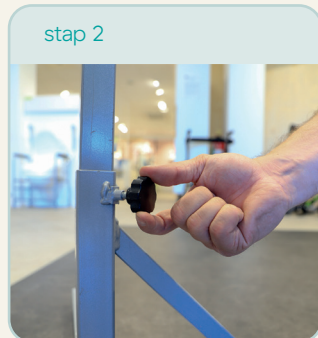

wat huur je bij Goed?

1. onderframe
2. verticale buis/zelfoprichter
3. gordel + driehoek

De zelfoprichter die je ontleent omvat volgende onderdelen. Breng al deze onderdelen terug bij het einde van de huurperiode.

hoe installeer ik de zelfoprichter?

Onze medewerkers helpen je graag om de zelfoprichter op de juiste manier te installeren.

- 1 Plaats de rechte buis in de voorziene opening in de voetsteun.
- 2 Schroef de sterknop dicht onderaan de rechte buis.
- 3 Draai de schuine buis over zodat die over de voetsteun komt te hangen.
- 4 Hang de gordel met driehoek aan het voorziene haakje bovenaan de schuine buis. Pas indien gewenst de lengte van de gordel aan.