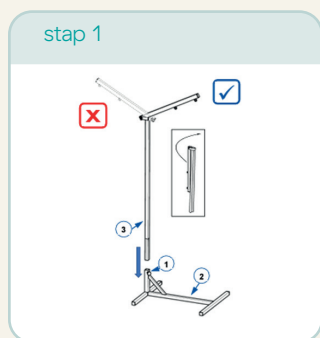

wat huur je bij Goed?

1. onderframe
2. verticale buis/zelfoprichter
3. gordel + driehoek

De zelfoprichter die je ontleent omvat volgende onderdelen. Breng al deze onderdelen terug bij het einde van de huurperiode.

hoe installeer ik de zelfoprichter?

Onze medewerkers helpen je graag om de zelfoprichter op de juiste manier te installeren.

- 1 Plaats de rechte buis in de voorziene opening in de voetsteun.
- 2 Schroef de sterknop dicht onderaan de rechte buis.
- 3 Draai de schuine buis over zodat die over de voetsteun komt te hangen.
- 4 Hang de gordel met driehoek aan het voorziene haakje bovenaan de schuine buis. Pas indien gewenst de lengte van de gordel aan.