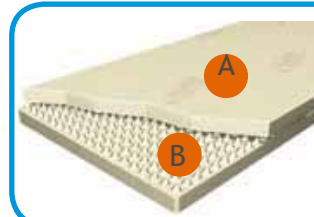

De unieke drukverlagende eigenschappen van TEMPUR matrassen en -kussens zorgen niet alleen voor een optimaal slaapcomfort, maar leveren ook een bijdrage aan het verminderen van rug- en nekproblemen, pijnlijke gewrichten en problemen met de bloedsomloop.

MAXIMALE ONDERSTEUNING VOOR HET HELE LICHAAM

Het drukverlagende TEMPUR-materiaal vormt zich precies naar de contouren van je lichaam en geeft je nek, rug, schouders en benen de juiste ondersteuning voor een optimale en natuurlijke slaaphouding. Het gewicht van je lichaam wordt gelijkmatig verdeeld, waardoor je een gevoel van gewichtloosheid ervaart.

TEMPUR COMBI MATRAS - 15 CM

Een bovenlaag van 7 cm visco-elastisch temperatuurgevoelig TEMPUR materiaal, gelamineerd op 8 cm polyurethaan schuim. Het luchtcirculatiesysteem tussen de TEMPUR laag en de schuimbasis biedt extra veerkracht en hogere ventilatie in de hele matras. Verkrijgbaar met velours- en incontinentiehoes.