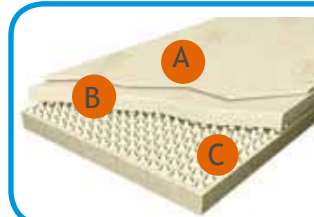

MAXIMALE ONDERSTEUNING VOOR HET HELE LICHAAM

Het drukverlagende TEMPUR-materiaal vormt zich precies naar de contouren van je lichaam en geeft je nek, rug, schouders en benen de juiste ondersteuning voor een optimale en natuurlijke slaaphouding. Het gewicht van je lichaam wordt gelijkmatig verdeeld, waardoor je een gevoel van gewichtloosheid ervaart.

TEMPUR COMBI MATRAS - 15 CM

Een bovenlaag van 7 cm visco-elastisch temperatuurgevoelig TEMPUR materiaal, gelamineerd op 8 cm polyurethaan schuim. Het luchtcirculatiesysteem tussen de TEMPUR laag en de schuimbasis biedt extra veerkracht en hogere ventilatie in de hele matras. Verkrijgbaar met velours- en incontinentiehoes.

- A. 7 cm TEMPUR materiaal
- B. 8 cm polyurethaan foam

TEMPUR COMBI SPECIAL MATRAS - 20 CM

Een extra toplaag van 2 cm "soft-touch"-TEMPUR, gelamineerd op een 7 cm dikke laag visco-elastisch temperatuurgevoelig TEMPUR materiaal, dat vervolgens is gelamineerd op 11 cm polyurethaan schuim. Verkrijgbaar met velours- en incontinentiehoes.

- A. 2 cm TEMPUR soft-touch
- B. 7 cm TEMPUR materiaal
- C. 11 cm polyurethaan foam

TEMPUR OPLEGMATRAS - 7 CM

Indien je bestaande matras nog van goede kwaliteit is, maar je toch van het uitstekende comfort van het TEMPUR-materiaal wenst te genieten, volstaat het een TEMPUR oplegmatras te gebruiken van 7 cm dik. Deze matras wordt niet rechtstreeks op je matrasdrager gelegd, maar op je bestaande matras. Verkrijgbaar met velours- of incontinentiehoes.