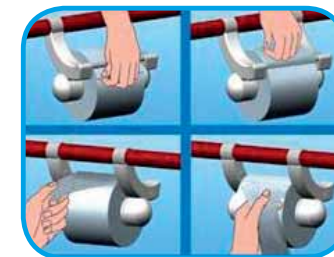

Douchezit

- Ergonomisch
- Actieve zithouding
- Kunststof opklapbare zitting
- Gemakkelijk te reinigen
- Eenvoudige montage
- Hulpvoet mogelijk

Bij een lichaamsgewicht boven de 125 kg zijn opklapbare toiletbeugels in combinatie met een douchezitting zonder armsteunen aan te raden.

OP HET TOILET

Toiletbeugels

- Vast of opklapbaar
- Verticale belastbaarheid 150 kg
- Zijwaartse belastbaarheid 100 kg
- Vergrendeling in verticale positie
- Ook verticaal als steunpunt

Toiletrolhouders

- Geschikt voor montage aan:
 - Wandbeugels
 - Vaste toiletbeugels
 - Opklapbare toiletbeugels

- Eenhandig bedienbare toiletrolhouder
 - Verwisselen
 - Afrollen
 - Afscheuren

IN DE SLAAPKAMER

Zelfoprichter

- Wegzwenkbaar
- Kan zelf bediend worden, ook vanuit liggende positie